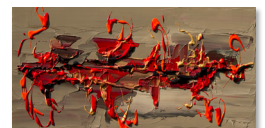

ABSTRACTS Collection

8034

8035

ADA31RE351
24"x48" in / H

8036

ADA31RE361
24"x48" in / V

8037

Signature Series RADIANT GLASS HEATERS : 750W - 1100W

ADA31RE371
24"x48" in / H

8038

ADA31RE381
24"x48" in / H

8039

ADA31RE391
24"x48" in / H

8040

8041

Signature Series RADIANT GLASS HEATERS : 750W - 1100W

8042

ADA31RE302
24"x72" in / H

8043

ADA31RE312
24"x72" in / H

8044

ADA31RE322
24"x72" in / H

8045

Signature Series RADIANT GLASS HEATERS : 750W - 1100W

Features

Formats :

Discreet : 16" x 48" in
Classic : 24" x 48" in
Svelte : 16" x 72" in
Monolith : 24" x 72" in

Surface area covered (according to you insulation) :

Discreet : 100 to 200 sq ft
Classic : 150 to 300 sq ft
Svelte : 150 to 300 sq ft
Monolith : 215 to 350 sq ft

Power :

Discreet : 500 W
Classic : 750 W
Svelte : 750 W
Monolith : 1100 W

Towel dryer :

Discreet : up to 4 bars
Classic : up to 4 bars
Svelte : up to 6 bars
Monolith : up to 6 bars