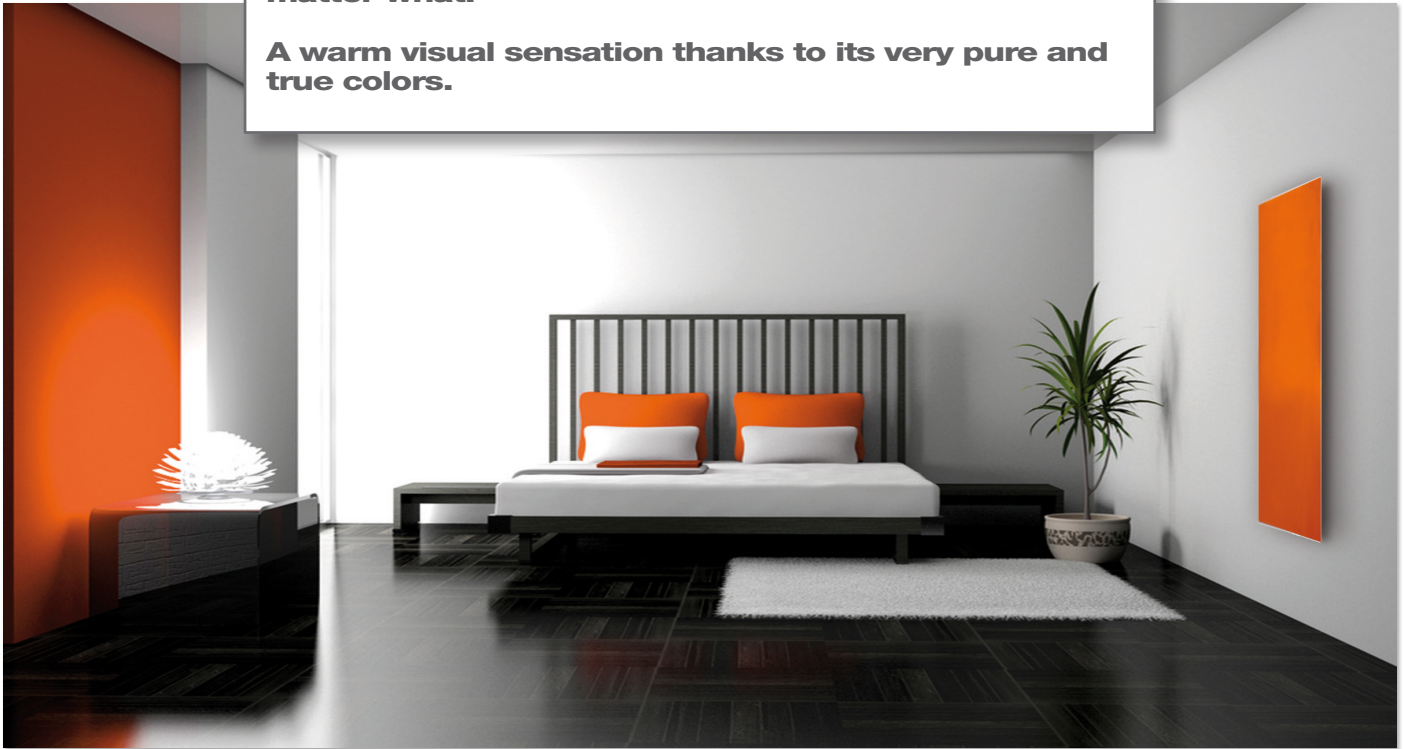

COLLECTION PLAIN COLORS

Classic and colorful.

Remarkable or minimalist, it remains elegant no matter what.

A warm visual sensation thanks to its very pure and true colors.

Mirror
All sizes / H or V

702428N
701628N
702438N
701638N

Red
All sizes / H or V

702426N
701626N
702436N
701636N

Orange
All sizes / H or V

702425N
701625N
702435N
701635N

Yellow
All sizes / H or V

702423N
701623N
702433N
701633N

Cream
All sizes / H or V

702422N
701622N
702432N
701632N

SIGNATURE SERIES RADIANT GLASS HEATERS : 500w - 750w - 1100w

702424N
701624N
702434N
701634N

702420N
701620N
702430N
701630N

702429N
701629N
702439N
701639N

702421N
701621N
702431N
701631N

SIGNATURE SERIES RADIANT GLASS HEATERS : 500w - 750w - 1100w