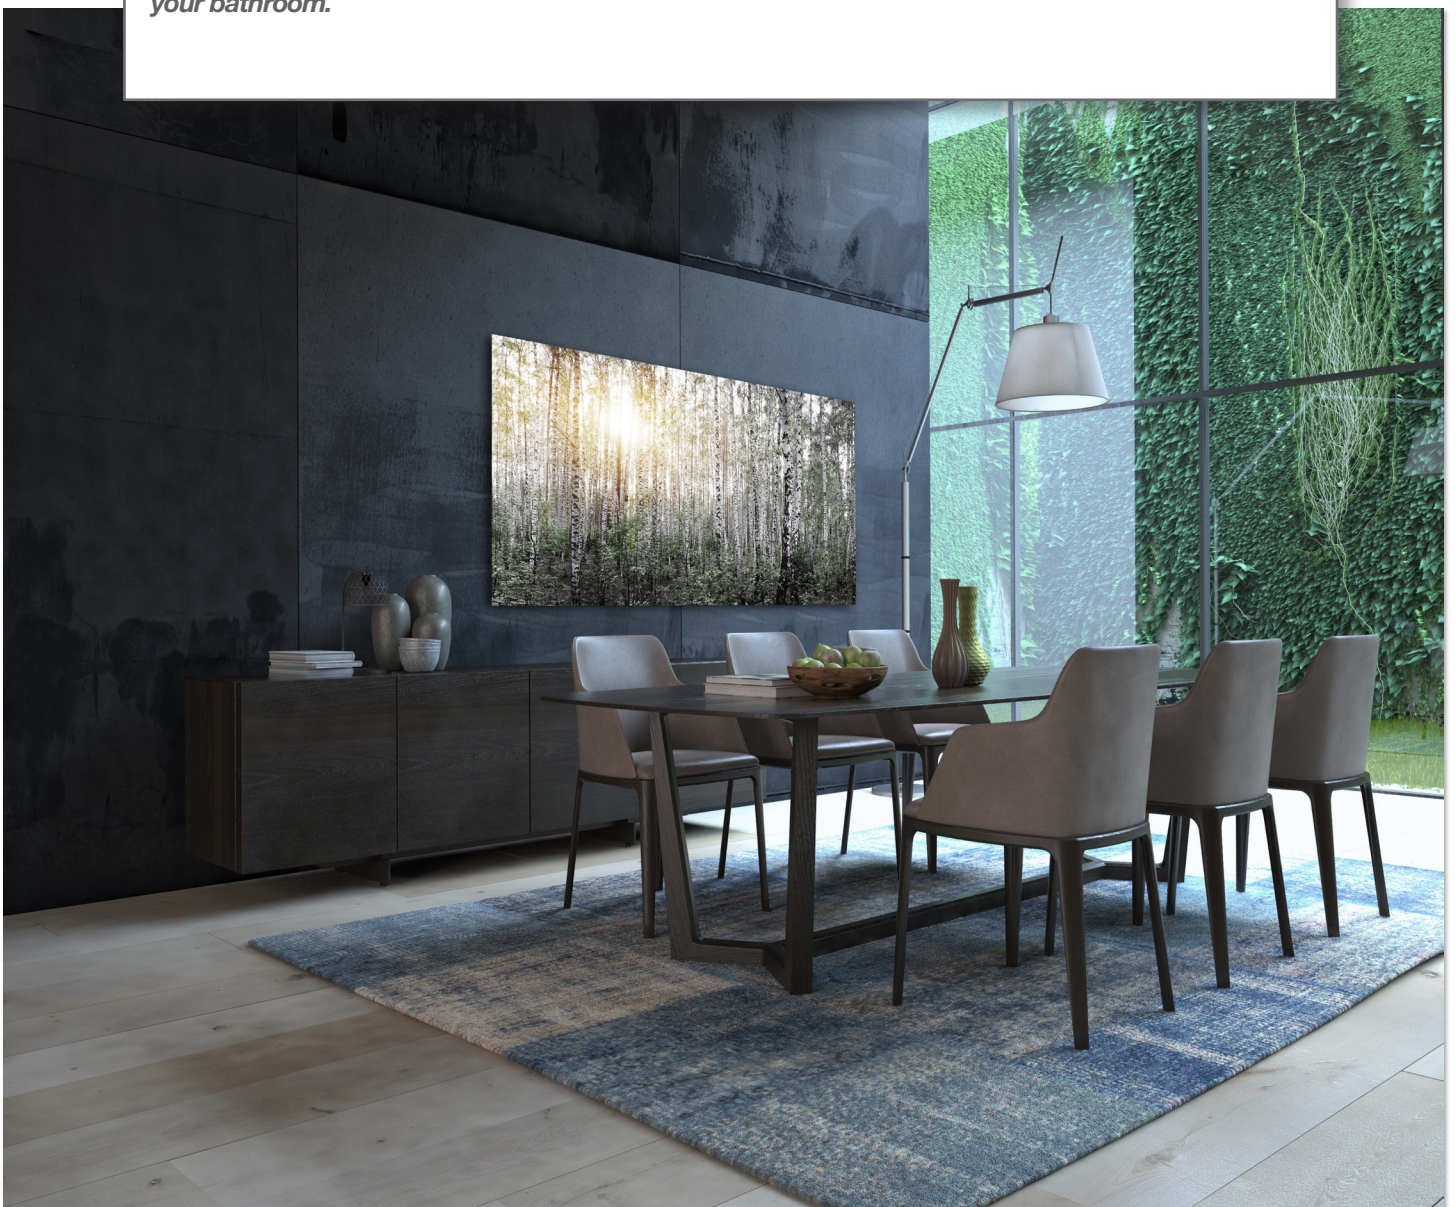

COLLECTION LIVING ROOM & DINING ROOM

An astonishing design heater

A heater that offers a unique design with an exceptional heating standard thanks to its aluminum heating film placed in between two tempered glass panels of 0,15 inch each.

The Signature Series Glass Heaters BY HEATSTORM can be turned into a tower drier just by adding stainless steel bars.

Only 16" wide, the Signature Series Glass Heaters BY HEATSTORM will any tiny space in your bathroom.